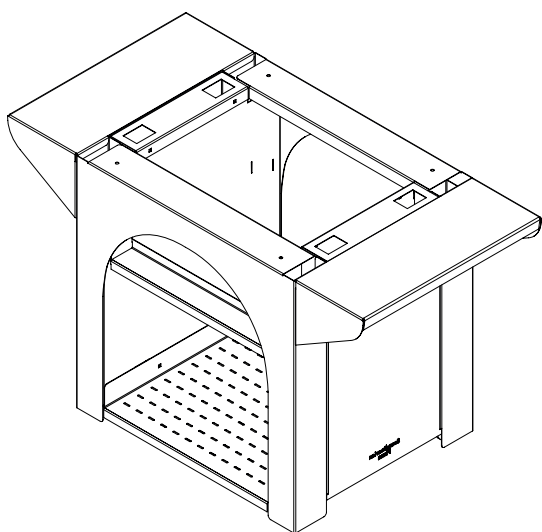

TILLBEHÖR: STATIV MANTA 80

Varumärke	Scandinavia Pizza Ovens AB
Användning	Utomhus
Modell	Stativ till Manta 80
Färg	Svart, pulverlackerad i samma kulör som ugn.
Material	Galvaniserad stålplåt
Dimension	H825xB803xD760 mm
Hjul	Fast monterade
Hyllplan	Ja, för placering av röklucca
Vikt	60 kg
Övrigt	Levereras omonterad. Avlastningshyllor ingår ej.