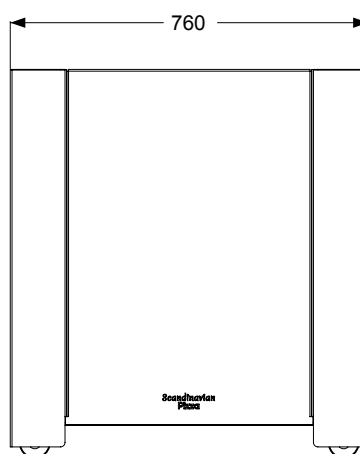

TILLBEHÖR: STATIV MANTA 80

Varumärke	Scandinavia Pizza Ovens AB
Användning	Utomhus
Modell	Stativ till Manta 80
Färg	Svart, pulverlackerad i samma kulör som ugn.
Material	Galvaniserad stålplåt
Dimension	H825xB803xD760 mm
Hjul	Fast monterade
Hyllplan	Ja, för placering av röklucca
Vikt	60 kg
Övrigt	Levereras omonterad. Avlastningshyllor ingår ej.