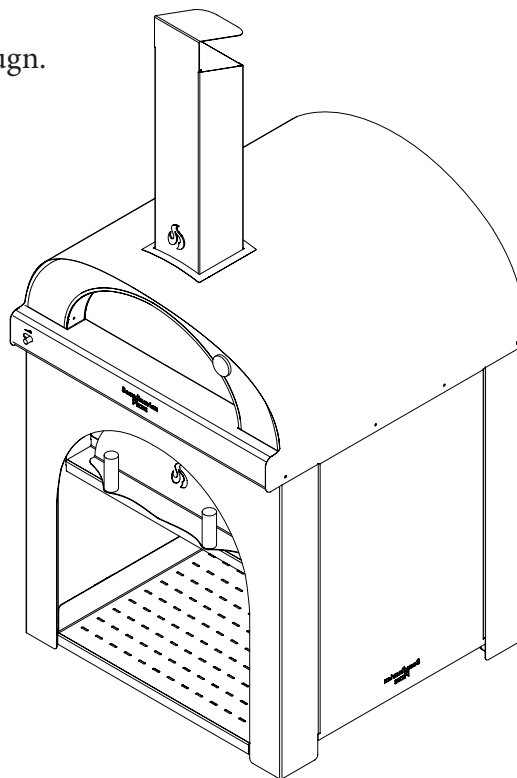

TILLBEHÖR: STATIV MANTA 80

Varumärke	Scandinavia Pizza Ovens AB
Användning	Utomhus
Modell	Stativ till Manta 80
Färg	Svart, pulverlackerad i samma kulör som ugn.
Material	Galvaniserad stålplåt
Dimension	H825xB803xD760 mm
Hjul	Fast monterade
Hyllplan	Ja, för placering av röklucca
Vikt	60 kg
Övrigt	Levereras omonterad. Avlastningshyllor ingår ej.