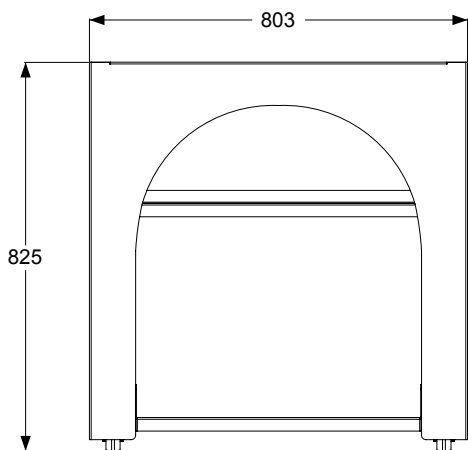

TILLBEHÖR: STATIV MANTA 80

Varumärke	Scandinavia Pizza Ovens AB
Användning	Utomhus
Modell	Stativ till Manta 80
Färg	Svart, pulverlackerad i samma kulör som ugn.
Material	Galvaniserad stålplåt
Dimension	H825xB803xD760 mm
Hjul	Fast monterade
Hyllplan	Ja, för placering av röklucca
Vikt	60 kg
Övrigt	Levereras omonterad. Avlastningshyllor ingår ej.