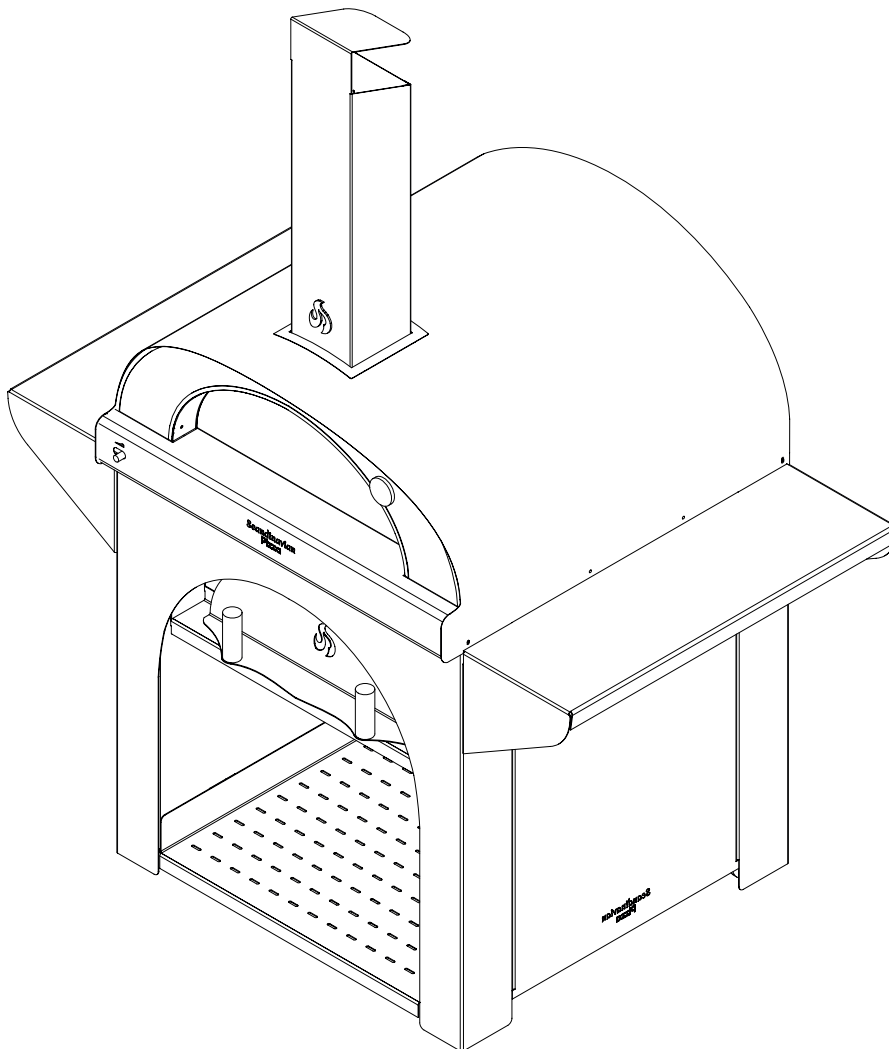

# TILLBEHÖR: AVLASTNINGSHYLLA

Varumärke	Scandinavia Pizza Ovens AB
Användning	Utomhus
Modell	Hyllplan till Manta 80 stativ
Färg	Svart, pulverlackerad i samma kulör som ugn.
Material	Galvaniserad stålplåt
Dimension	B758xH204xD247 mm
Övrigt	Levereras omonterat (1 st)