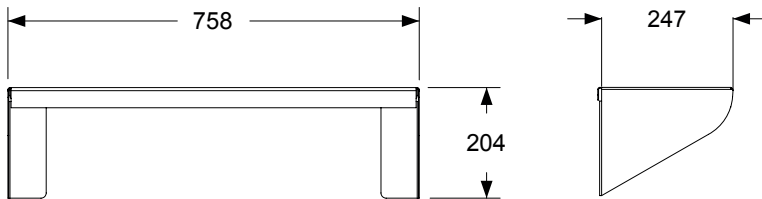

# TILLBEHÖR: AVLASTNINGSHYLLA

Varumärke	Scandinavia Pizza Ovens AB
Användning	Utomhus
Modell	Hyllplan till Manta 80 stativ
Färg	Svart, pulverlackerad i samma kulör som ugn.
Material	Galvaniserad stålplåt
Dimension	B758xH204xD247 mm
Övrigt	Levereras omonterat (1 st)